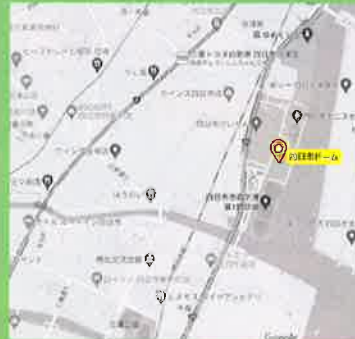

もっと元気なまち四日市!

7日
18:55~
19:20

三重県出身シンガーソングライター
TikTokを含むSNSでは現在拡フォロワー数
70万人以上! 現在、最新曲end.が日本・
台湾チャートなど上位にランクインしてお
りファン層が拡大中。

楽しむspecial LIVE

28時間

29時間開催!!!

両日

KAI 28時間アート

高橋や滝澤ゴゴがアートに登場!
ダンスアーティストKAIによる
28時間アートです

3x3のプロツアー大会が四日市で開
催! 自然のTSV四日市のホーム戦を
ぜひ会場に観に来てください!!

SK3 UNITED TSV四日市round

場所: 四日市ドーム
(四日市市羽津5169)

最新情報は
随時更新!

要チェック

ボランティアスタッフ募集中!
ご協賛もおまちしております!

※イベントの最新情報はこちらのホームページ
各SNSで随時更新しています。

車でお越しの方
・無料駐車場1500台
・国道23号線沿い
・東名阪自動車道 四日市東 I.Cより菟山峠線を東へ約7km
・伊勢湾岸道 みえ川越 I.Cより約6.6km (約11分)

公共交通機関をご利用の方
・JR四日市駅からタクシーで約10分
・近鉄四日市駅からタクシーで約15分
・近鉄鶴ヶ渚駅下車、徒歩15分

四日市徹夜踊り実行委員会 ☎ 059-331-5333 (FAX共通)

[事務局] 〒510-0003 三重県四日市市大宮町13-12
(羽津地区まちづくり推進協議会内) 土日祝を除く 10:00~16:00
<https://yontetsum.com/> e-mail: mail@yontetsum.com