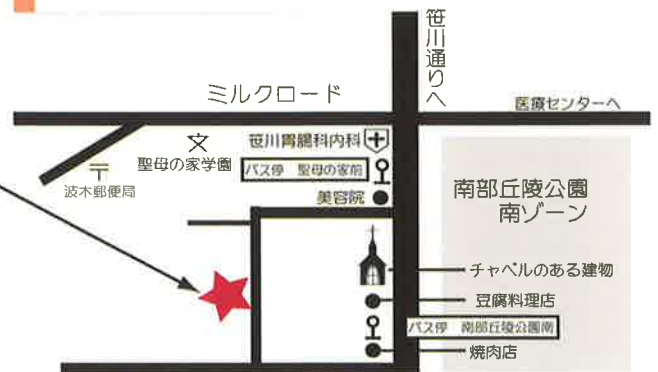

Q どんな援助ができますか？

A 保護者に用事がある時に子どもを預かったり、保育園や幼稚園、習い事への送迎の援助などもあります。

ご連絡・お問い合わせ

四日市市 ファミリー・サポート・センター

NPO法人 体験ひろば☆こどもスペース四日市内
〒510-0961
三重県四日市市波木町2040-2
TEL&FAX 059-323-0023
e-mail: famisupp@m5.cty-net.ne.jp
http://www5.cty-net.ne.jp/~famisupp/

電話受付日時

火～土曜日 8:30～19:30
(日・月・祝・年末年始 休み)

アクセス

- 最寄りのバス停 三重交通三重団地笹川線 笹川テニス場行き 聖母の家前または、南部丘陵公園南より徒歩5分
- 最寄り駅 四日市あすなろ鉄道 八王子線 西田野駅より2.9km 四日市あすなろ鉄道 内部線 泊駅から2.8km
- お車でお越しの方 近鉄四日市駅から6.6キロ、所要時間概ね15分。駐車場あります。