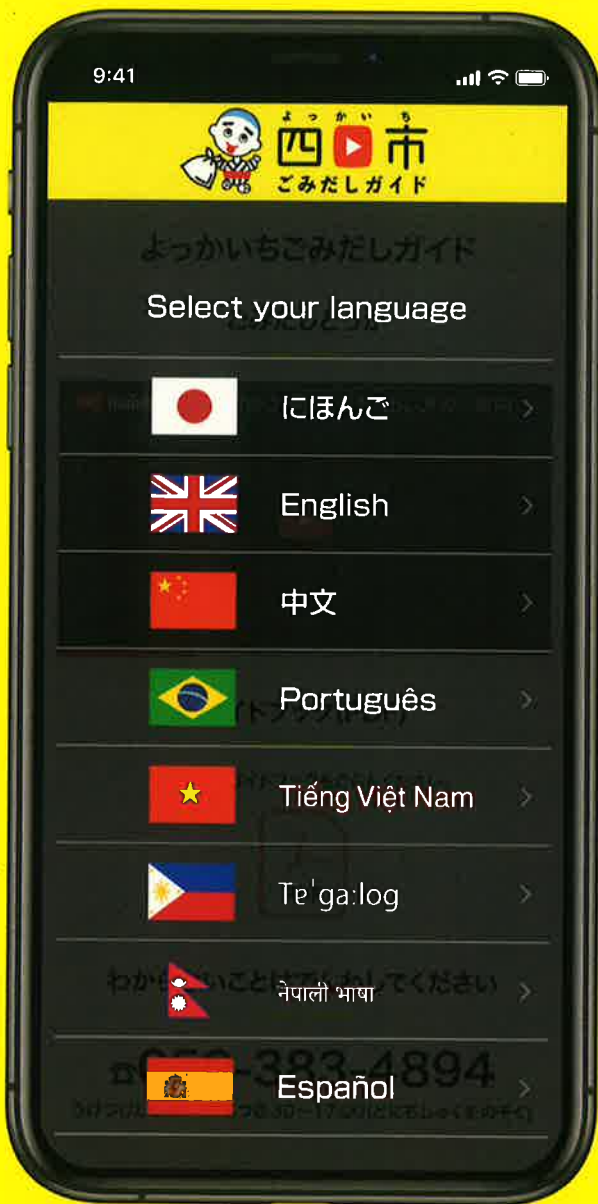

よっ かい ち  
**四 市**  
 ごみだしガイド

よっ かい ち し せい かつ かん きょう か  
**四日市市生活環境課**  
 Yokkaichi City Living Environment Division

だ かつ  
 ごみの出し方、  
 おし  
**教えます**

Garbage Disposal  
 DOs & DON'Ts

スマホで  
 Easy with your smartphone!  
**簡単!**  
 かん たん

ガイドブック(PDF)

-  ごみ出しガイド動画
-  Garbage Guide Movie
-  视频版垃圾丢弃指南
-  Vídeo sobre o Modo de Descartar o Lixo
-  Phim Hướng dẫn cách bỏ rác
-  Gabay sa Pagtatapon ng basura Movie
-  फोहोर गाईड चलचित्र
-  Video acerca de cómo sacar la basura